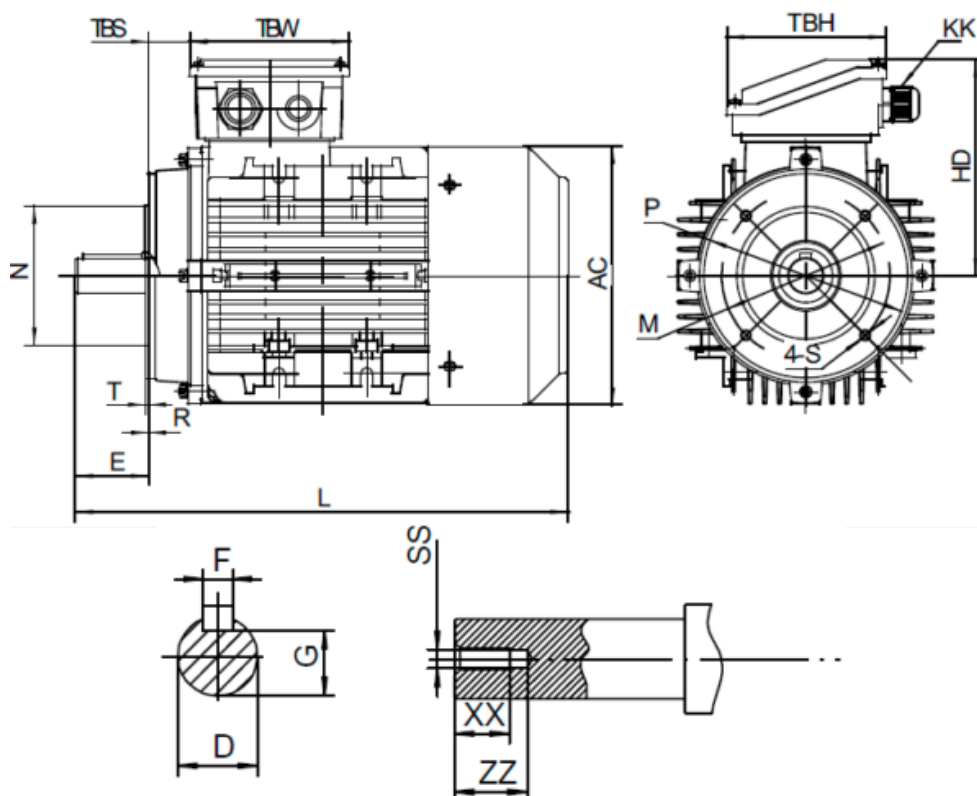

Varenummer: 2518002206150140

Beskrivelse: Kleedrive T3A 100L2-6 2.2kw 900 o/min UL/CSA
3x230/400V 50 HZ IP55 B14 Eff=82,5%

Mål

AA = 200	L = 376	TBH = 118
AC = Ø199	M = Ø130	TBS = 32
AD = 260	N = Ø110	TBW = 118
D = Ø28	P = Ø160	XX = 22
E = 60	R = 0	ZZ = 30
F = 8	S = M8	
G = 24	SS = M10	
HD = 160	T = 3.5	